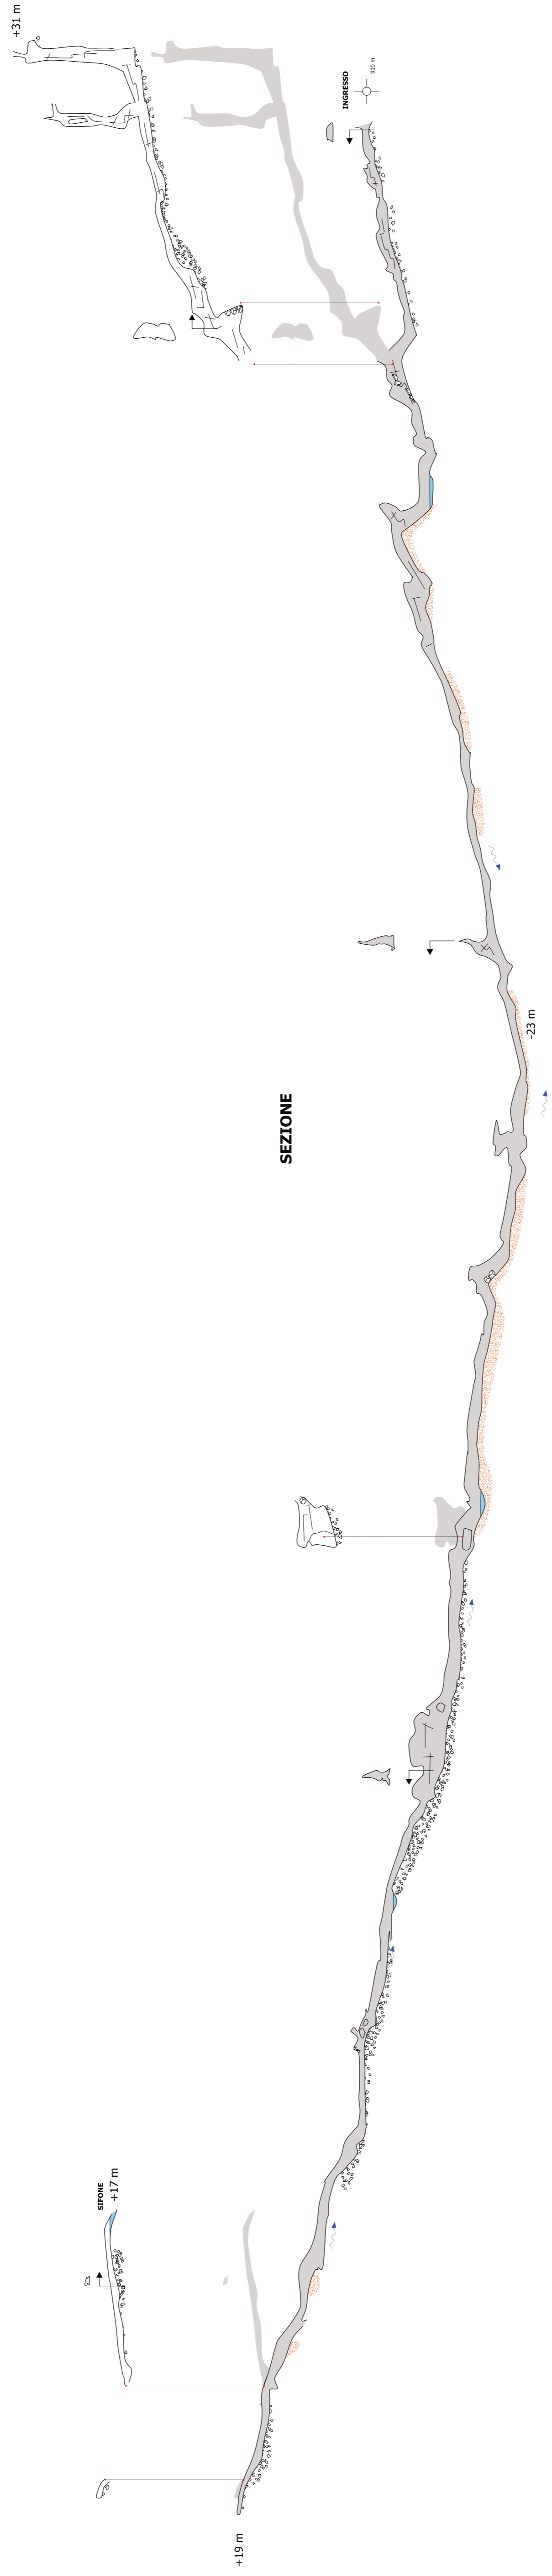

8032 LOLC BUDELLO DI PECORA

RILIEVO: Antonio Premazzi, Luana Aimar, Eugenio Thieme, Felicità Spreafico, Marco Bonelli, Miriam Colombo (S.C.Erba)
ELABORAZIONE GRAFICA: Antonio Premazzi, Marzio Merazzi, Adolfo Merazzi (S.C.Erba)
2016 - 2017

Originale in scala 1:500