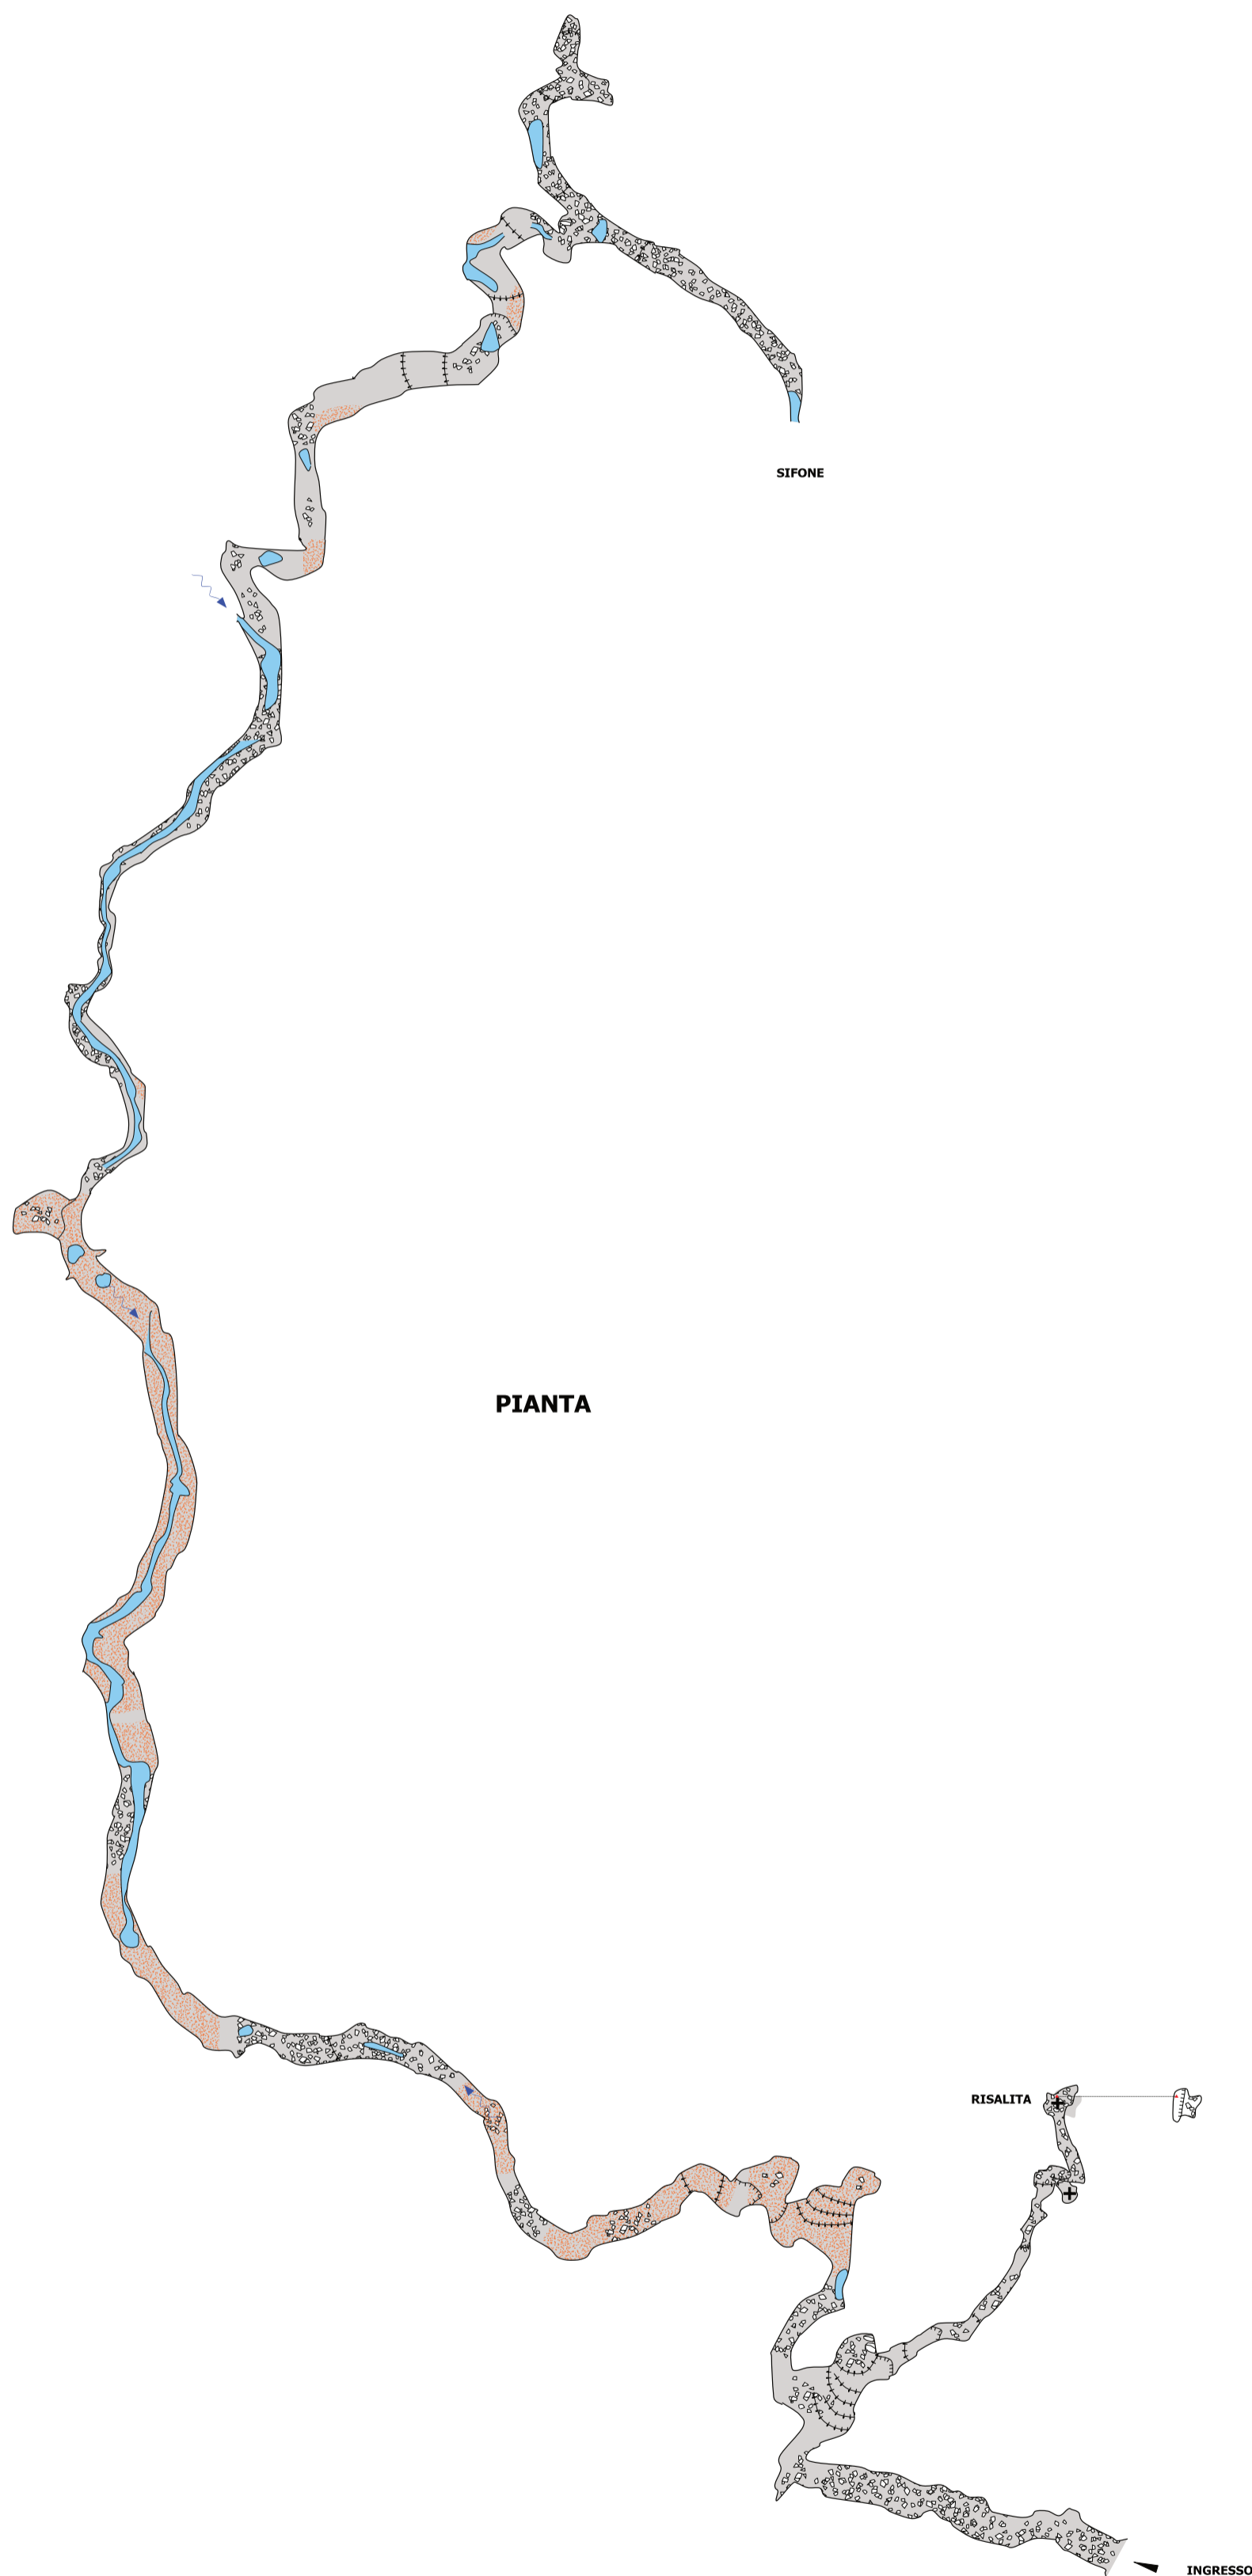

8032 LOLC BUDELLO DI PECORA

RILIEVO: Antonio Premazzi, Luana Aimar, Eugenio Thieme, Felicità Spreafico, Marco Bonelli, Miriam Colombo (S.C.Erba)
ELABORAZIONE GRAFICA: Antonio Premazzi, Marzio Merazzi, Adolfo Merazzi (S.C.Erba)
2016 - 2017

Originale in scala 1:500